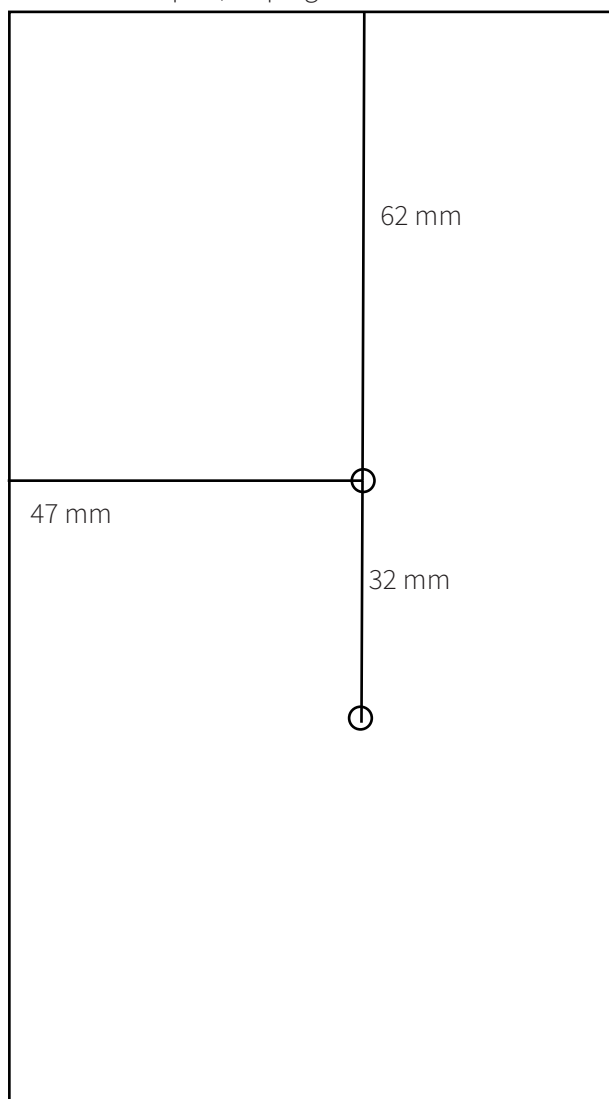

## Skabelon til montering af Blum bagplade på korpus side.

1. Ved montage af bagpladen på korpus side skal målene være følgende:

Forkant korpus / Top og bund

Mål fra forkant korpus /Mål fra indvendig top og bund